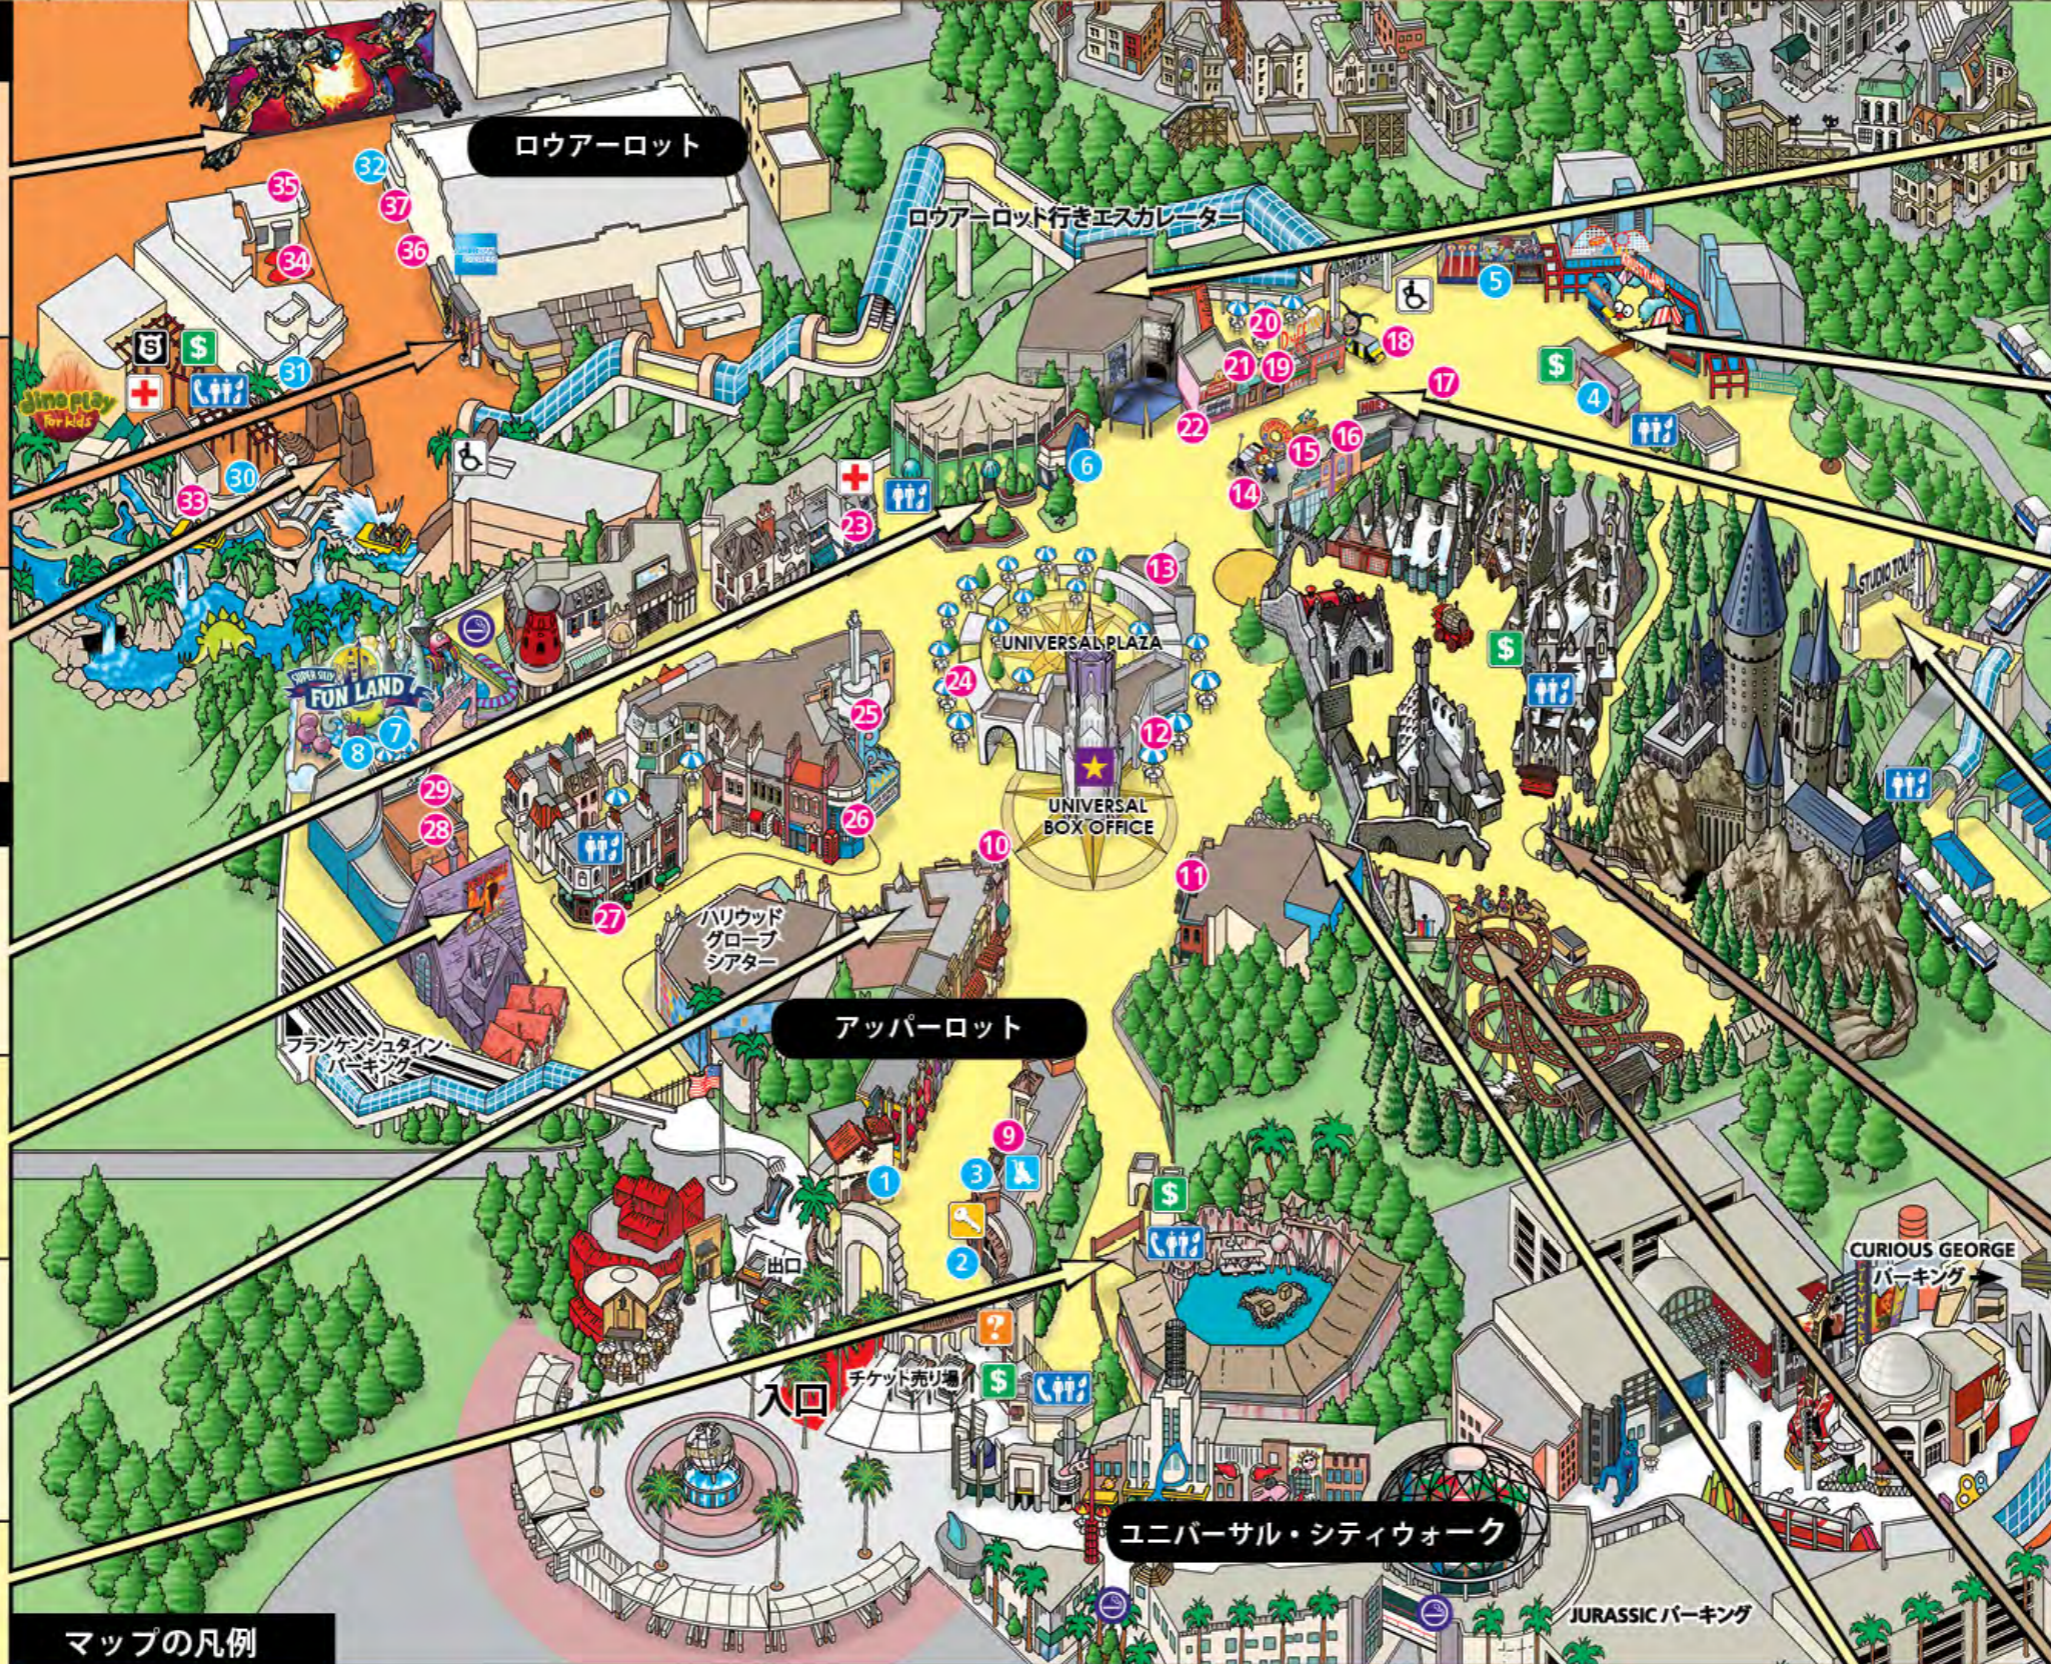

FUN LAND

ジュラシックパークの禁断の門を抜け、全く新しいDino Play for Kidsエリアで、よじ登ったり、這ったり、探検したり、有史以前の驚きをたくさん発見しよう。ローアーロットにて。

DINO PLAY FOR KIDS

アッパーロット

SPECIAL EFFECTS SHOW

バージョンアップしたSpecial Effects Showで、ハリウッド映画制作の秘密に迫ろう! 本物のハリウッドのスタントや、現場での特殊効果、最新のテクノロジーを実物そのままに再現!

THE SIMPSONS RIDE

クラスティランド(Krustyland)を訪れて、ザ・シン普森ズと共に遊びましょう。ここはクラスティクラウン(Krusty the Clown)が作り出す、アニメ世界のアドベンチャーランドで、超高速のスリルが味わえるアトラクションです。テレビでおなじみのキャラクターにも出会えますよ。★

STUDIO CITY

スプリングフィールドのダウンタウンにあるシン普森ズの世界によろこそ。クラスティ・バーガーでは、「真のピエロが認めた食事」をお楽しみいただけます。ロード・ラッドでは、ホーマーが食べるサイズのドーナツ、モーのバーでは思い切りお酒をどうぞ。

STUDIO TOUR

ワールドフェイマススタジオツアーで映画制作の舞台裏を見学。4,900坪の広さの歴史深いスタジオロットの13ブロックが新たに映画セットに仕上げられ、ハリウッド史上最大の、街そのものが映画セットになったアトラクションです。またさらに、ピーター・ジャクソン監督制作の、世界最大の3D映像「King Kong 360 3-D」の中をライドによって通り抜け体験できるだけでなく、Studio Tourのグランドフィナーレ、「Fast & Furious - Supercharged」も待っています! さあ座席にしっかりと掴まってください!★

THE WIZARDING WORLD OF HARRY POTTER

HARRY POTTER AND THE FORBIDDEN JOURNEY™

ホグワーツ魔法魔術学校の教室や廊下を巡りましょう。ハリー・ポッター™と彼の友達も一緒に忘れられないスリル満点のアドベンチャーを楽しんでください。★

FLIGHT OF THE HIPPOGRIFF™

お子様にも楽しめるローラーコースターは、かぼちゃ畑の上を旋回したり、ハグリッドの小屋のそばを駆け抜けます。★

SHREK

3D映像に加え、別の次元の演出によるShrek 4-D。シュレックとドンキーが繰り広げるわくわくする冒険を、座席にいなから「体感」できるアトラクションです。四次元世界のスリルは、きっと忘れられない経験になるでしょう。

マップの凡例

- ★ フロント・オブ・ライン・チケットの償還と年間パスのアップグレード
- ♿ ベビーカー、車椅子
- ♿ 可能な時はシングル・ライダー
- ♿ 補聴器をご用意しております。
- 🍷 お食事
- 🏥 AED自動体外式除動器 (救命器具)
- ♿ アッパーロットとローアーロットを結ぶシャトルサービス。
- 🛒 ショッピング
- 🛑 救護センター
- ♿ 通常の車椅子に座ったままご利用いただけます。
- 🚪 お客様ご案内窓口
- 📞 警備
- ♿ 電動小型車 (ECV) からライドの座席に移動する必要があります。
- 🚰 電話、洗面所、水飲み場
- 📞 警備
- ♿ 車椅子からライドの座席に移動する必要があります。
- 💰 ATM
- 📞 電話、洗面所、水飲み場
- ♿ 電動小型車 (ECV) に乗ったままご利用いただけます。
- 🔑 ロッカー
- 📞 電話、洗面所、水飲み場
- ♿ 本ライドは安全規制上の理由で、お客様の体形やサイズによりお乗りいただけない場合があります。

♿ **チャイルド・スイッチ** とは? 身長制限等でアトラクションを利用できないお子様と一緒に、付き添いの方が交代でアトラクションをご利用いただけるシステムです。

行動規範: お客様ご案内窓口にて入手できます。ユニバーサル・プラザ (Universal Plaza) にも、お食事用の席が用意されています。